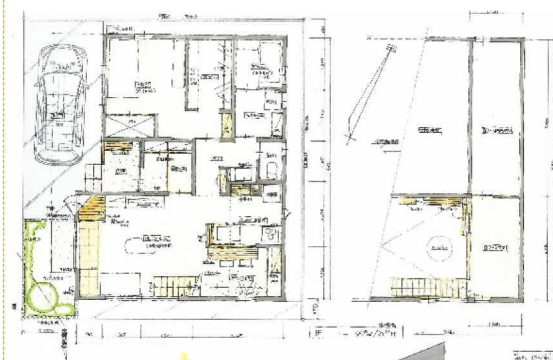

『心配すると 心配事が 心配して 心配事を集めて 心配かけに来る』という訳です。

次月号に続く 高校生のための道徳 第一章 「かけがえない君の命」より

☆今月のトピックス 「白い三角屋根の住処」完成見学会開催！！

11月25日(土)26日(日)

10時～16時開催

新潟市中央区みなとトンネル近く

ほぼ平屋建ての住まい エコラスタイル 越後杉とスノーピーチの木の内装
オーナーと猫ちゃんが暮らす楽しく優しい住まい
敷地面積30坪の狭小地でありながら、オープンリビングの開放的住まいへの挑戦
片持ち式の階段が印象的な白い三角屋根が目印のかわいい住まいです